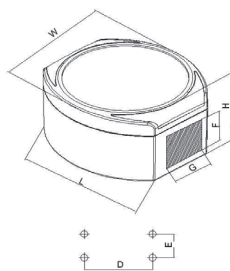

Montageanleitung aluDISC
 Assembly instructions
 Instructions d'assemblage

Our *passion* is enclosures.

Deckelhalterung
 Lid support
 Attache de couvercle
 (optional)

Type	Mat. Nr.	L	W	H	D	E	F	G	g	DH
AR 080	280.080.000	110	97	55	89,8	45,2	27,5	12,5	410	○
AR 100	280.100.000	130	119	65	99,4	68,4	40,5	27,5	590	●
AR 120	280.120.000	150	139	80	116,5	80	55,5	40	820	●
AR 160	280.160.000	190	179	90	155,5	99	65,5	57,5	1190	●

● lieferbar
 available
 available

○ nicht lieferbar
 not available
 non available

000.000.149 Rev. C
 03/2017 MD Minden

Schutzhaube
 Cover
 Capot de protection

Type	Mat. Nr.	L	W	H	D	E	F	G	g
AR 120	280.120.100	150	139	93,5	116,5	80	55,5	40	880