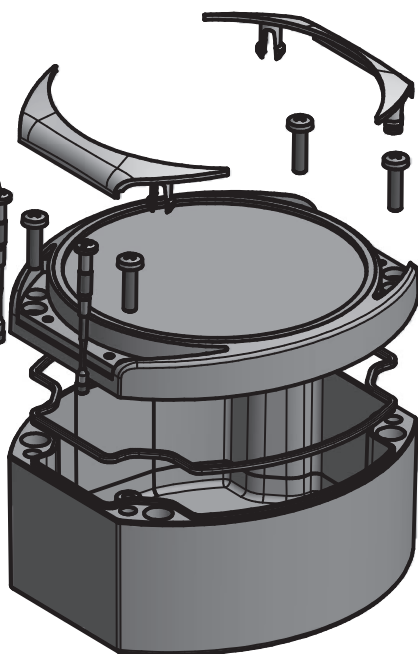

Montageanleitung aluDISC
 Assembly instructions
 Instructions d'assemblage

Our *passion* is enclosures.

Deckelhalterung
 Lid support
 Attache de couvercle
 (optional)

Type	Mat. Nr.	L	W	H	D	E	F	G	g	DH
AR 080	280.080.000	110	97	55	89,8	45,2	27,5	12,5	410	○
AR 100	280.100.000	130	119	65	99,4	68,4	40,5	27,5	590	●
AR 120	280.120.000	150	139	80	116,5	80	55,5	40	820	●
AR 160	280.160.000	190	179	90	155,5	99	65,5	57,5	1190	●

● lieferbar
 available
 available

○ nicht lieferbar
 not available
 non available

000.000.149 Rev. C
 03/2017 MD Minden

Schutzhaube
 Cover
 Capot de protection

Type	Mat. Nr.	L	W	H	D	E	F	G	g
AR 120	280.120.100	150	139	93,5	116,5	80	55,5	40	880