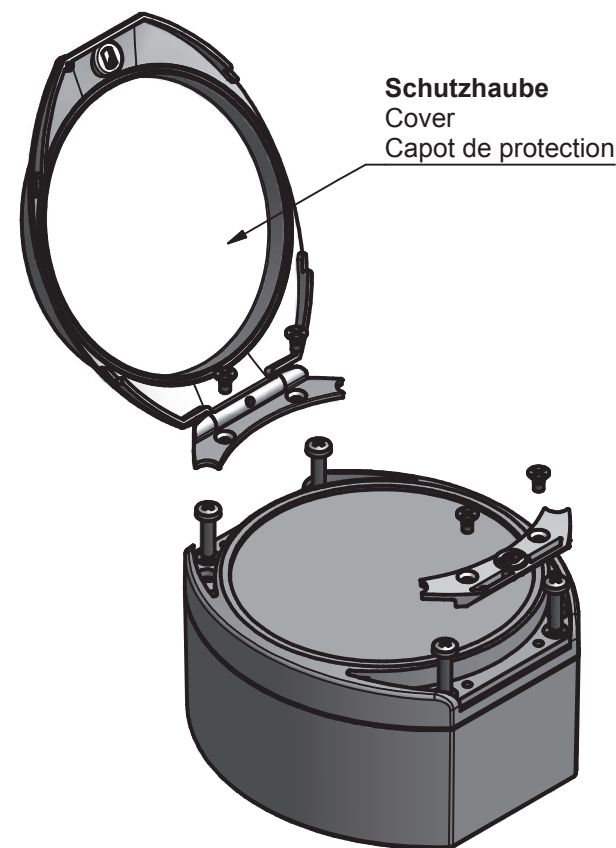

Montageanleitung aluDISC
 Assembly instructions
 Instructions d'assemblage

Our *passion* is enclosures.

Deckelhalterung
 Lid support
 Attache de couvercle
 (optional)

Type	Mat. Nr.	L	W	H	D	E	F	G	g	DH
AR 080	280.080.000	110	97	55	89,8	45,2	27,5	12,5	410	○
AR 100	280.100.000	130	119	65	99,4	68,4	40,5	27,5	590	●
AR 120	280.120.000	150	139	80	116,5	80	55,5	40	820	●
AR 160	280.160.000	190	179	90	155,5	99	65,5	57,5	1190	●

● lieferbar
 available
 available

○ nicht lieferbar
 not available
 non available

000.000.149 Rev. C
 03/2017 MD Minden

Schutzhaube
 Cover
 Capot de protection

Type	Mat. Nr.	L	W	H	D	E	F	G	g
AR 120	280.120.100	150	139	93,5	116,5	80	55,5	40	880