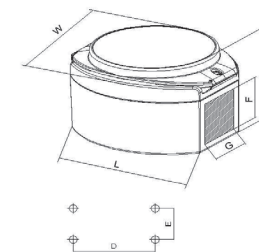

Montageanleitung aluDISC
 Assembly instructions
 Instructions d'assemblage

Our *passion* is enclosures.

Deckelhalterung
 Lid support
 Attache de couvercle
 (optional)

Type	Mat. Nr.	L	W	H	D	E	F	G	g	DH
AR 080	280.080.000	110	97	55	89,8	45,2	27,5	12,5	410	○
AR 100	280.100.000	130	119	65	99,4	68,4	40,5	27,5	590	●
AR 120	280.120.000	150	139	80	116,5	80	55,5	40	820	●
AR 160	280.160.000	190	179	90	155,5	99	65,5	57,5	1190	●

● lieferbar
 available
 available

○ nicht lieferbar
 not available
 non available

000.000.149 Rev. C
 03/2017 MD Minden

Schutzhaube
 Cover
 Capot de protection

Type	Mat. Nr.	L	W	H	D	E	F	G	g
AR 120	280.120.100	150	139	93,5	116,5	80	55,5	40	880